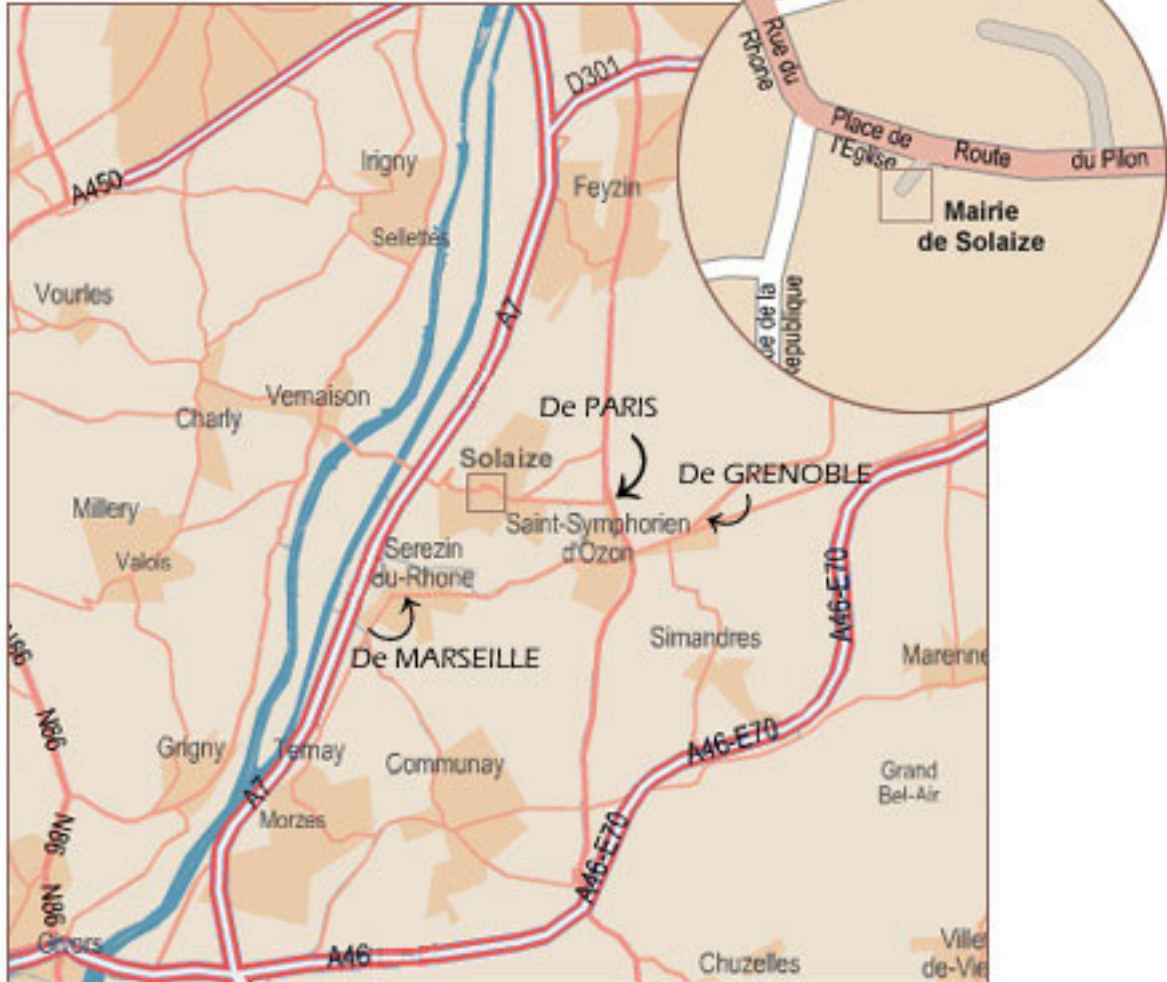

### EN VOITURE

#### En venant de PARIS

- Vous êtes sur l'A6/E15 en direction de LIMONEST – LYON – MARSEILLE.
- Prenez le tunnel de Fourvière.
- A la sortie du tunnel, continuer sur l'A7/E15 en suivant MARSEILLE.
- Vous passez la raffinerie de Feyzin sur votre droite.
- Vous sortez à SOLAIZE (D36)
- Au rond-point, direction Solaize, vous passez sur un pont au-dessus de l'Autoroute.
- Au second rond-point, vous allez en face, en passant sur un pont au-dessus des voies ferrées.
- Vous montez une côte.
- Continuez sur la Rue du Rhône.
- Prenez à gauche la Place de l'Église
- Vous êtes arrivés Place de la Mairie de Solaize

### **En venant de GRENOBLE**

- Vous êtes sur l'A43/E70/E711 en direction de LYON - MARSEILLE.
- Continuez sur l'A46/E70 en suivant CORBAS - GIVORS - MARSEILLE.
- Sortez et prenez la D149 via Saint-Symphorien-d'Ozon.
- Entrez dans Solaize.
- Continuez sur la Rue de l'Ozon.
- Prenez à droite la Rue de la République.
- Continuez sur la Place de l'Eglise.
- Vous êtes arrivés Place de la Mairie de Solaize.

### **En venant de MARSEILLE**

- Vous êtes sur l'A7/E15 en direction de LYON- CENTRE – PARIS.
- Au panneau SOLAIZE - SEREZIN du RHÔNE quittez l'autoroute.
- Au rond-point, prenez à droite, en passant sur un pont au-dessus des voies ferrées.
- Vous montez une côte.
- Continuez sur la Rue du Rhône.
- Prenez à gauche la Place de l'Eglise.
- Vous êtes arrivés Place de la Mairie de Solaize.